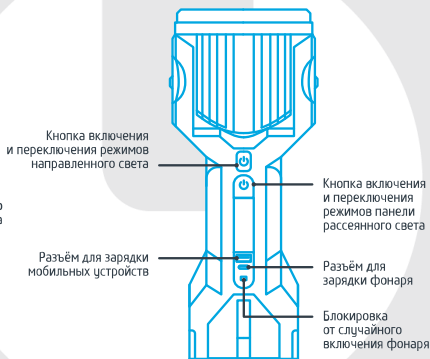

Уважаемый покупатель!

Благодарим Вас за приобретение светодиодного аккумуляторного фонаря-прожектора «ФОТОН». Перед подключением и использованием устройства внимательно прочитайте эту инструкцию. Необходимо соблюдать все предупреждения и рекомендации по эксплуатации устройства, приведенные здесь. Сохраните инструкцию, используйте ее в дальнейшем в качестве справочного материала.

ОБЛАСТЬ ПРИМЕНЕНИЯ

Светодиодный аккумуляторный фонарь-прожектор «ФОТОН» предназначен для освещения в помещениях и на улице.

ОБЩАЯ ИНФОРМАЦИЯ

Источник направленного света	Светодиод мощностью 20 Вт
Световой поток	1800 лм
Дальность луча	950 м
Источник рассеянного света	Светодиоды общей мощностью 3,6 Вт
Световой поток	350 лм
Источник красного света	Светодиоды общей мощностью 1,6 Вт
Световой поток	150 лм
Источник питания	Литий-ионный аккумулятор 4600 мАч
Материал корпуса	ABS-пластик
Комплектация	Фонарь, инструкция, кабель для зарядки, плечевой ремень

ЭКСПЛУАТАЦИЯ

Светодиодный аккумуляторный фонарь-прожектор «ФОТОН» PB-6500 работает от встроенного литий-ионного аккумулятора. Перед первым применением зарядите фонарь полностью. Во время зарядки индикатор уровня зарядки мигает, при полной зарядке – горят все диоды индикатора зарядки.

Фонарь может использоваться как фонарь прожектор, так и как кемпинговый фонарь.

Для включения фонаря воспользуйтесь одной из двух кнопок-переключателей, расположенных последовательно друг за другом на рукоятки фонаря. Длительное нажатие на кнопку включения рассеянного света включает панель красного света. Головная часть может поворачиваться на 90 градусов вокруг оси и фиксируется в 5 промежуточных положениях. На рукоятки фонаря