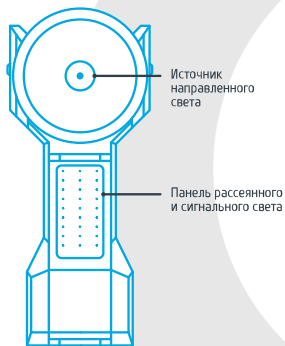

Уважаемый покупатель!

Благодарим Вас за приобретение светодиодного аккумуляторного фонаря-прожектора «ФОТОН». Перед подключением и использованием устройства внимательно прочитайте эту инструкцию. Необходимо соблюдать все предупреждения и рекомендации по эксплуатации устройства, приведенные здесь. Сохраните инструкцию, используйте ее в дальнейшем в качестве справочного материала.

ОБЛАСТЬ ПРИМЕНЕНИЯ

Светодиодный аккумуляторный фонарь-прожектор «ФОТОН» предназначен для освещения в помещениях и на улице.

ОБЩАЯ ИНФОРМАЦИЯ

Источник направленного света	Светодиод мощностью 20 Вт
Световой поток	1800 лм
Дальность луча	950 м
Источник рассеянного света	Светодиоды общей мощностью 3,6 Вт
Световой поток	350 лм
Источник красного света	Светодиоды общей мощностью 1,6 Вт
Световой поток	150 лм
Источник питания	Литий-ионный аккумулятор 4600 мАч
Материал корпуса	ABS-пластик
Комплектация	Фонарь, инструкция, кабель для зарядки, плечевой ремень

ЭКСПЛУАТАЦИЯ

Светодиодный аккумуляторный фонарь-прожектор «ФОТОН» PB-6500 работает от встроенного литий-ионного аккумулятора. Перед первым применением зарядите фонарь полностью. Во время зарядки индикатор уровня зарядки мигает, при полной зарядке – горят все диоды индикатора зарядки.

Фонарь может использоваться как фонарь прожектор, так и как кемпинговый фонарь.

Для включения фонаря воспользуйтесь одной из двух кнопок-переключателей, расположенных последовательно друг за другом на рукоятки фонаря. Длительное нажатие на кнопку включения рассеянного света включает панель красного света. Головная часть может поворачиваться на 90 градусов вокруг оси и фиксируется в 5 промежуточных положениях. На рукоятки фонаря