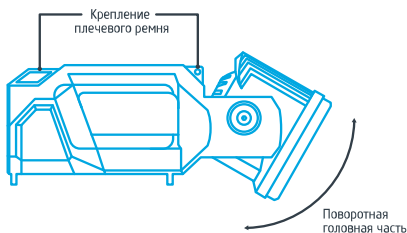

расположены два отверстия для крепления плечевого ремня.

В режиме направленного света фонарь работает в 4 режимах: 30% яркости, 50% яркости, 100% яркости, импульсный режим. В режиме рассеянного света фонарь также работает в 4 режимах: 30% яркости, 50% яркости, 100% яркости, импульсный режим. Красный свет работает в двух режимах: 100% яркости, импульсный режим.

Для предотвращения случайного включения, рядом с группой разъемов расположен переключатель, блокирующий включение при нажатии кнопок. Фонарь может использоваться для зарядки мобильных устройств от разъема USB-A.

В Фонарь рассчитан на срок службы 7 лет.

ПРАВИЛА ЭКСПЛУАТАЦИИ И МЕРЫ ПРЕДОСТОРОЖНОСТИ

- Используйте фонарь только по прямому назначению – для освещения. Компания не несет ответственности за изделие, если оно использовалось не по прямому назначению
- Не направляйте свет светильника в глаза
- Не используйте фонарь, если наблюдаются внешние повреждения корпуса или у вас есть сомнения в его исправности
- Не ремонтируйте фонарь самостоятельно. Не вносите изменений в его схему
- При обнаружении неисправности обратитесь в место продажи
- Беречь от детей

Товар сертифицирован и соответствует требованиям Технических Регламентов 020/2011 и 037/2016 Таможенного Союза

ВНИМАНИЕ!

Не оставляйте фонарь разряженным на длительное время. Не заряжайте фонарь под прямыми солнечными лучами. Импульсный режим работы позволяет увеличить время работы на одном заряде в 8 раз.

ТРАНСПОРТИРОВКА И ХРАНЕНИЕ

- Транспортировка и хранение должны производиться в упаковке с соблюдением мер предосторожности от механических повреждений и воздействия атмосферных осадков.
- Транспортируйте фонарь в упаковке производителя любым видом транспорта, при условии защиты от механических повреждений.
- Храните его в упаковке производителя в помещениях с естественной вентиляцией при температуре от -25 до + 40°C.

УТИЛИЗАЦИЯ

Фонарь оборудован встроенным литий-ионным аккумулятором, который можно утилизировать в специализированные организации, лицензированные местными органами власти.