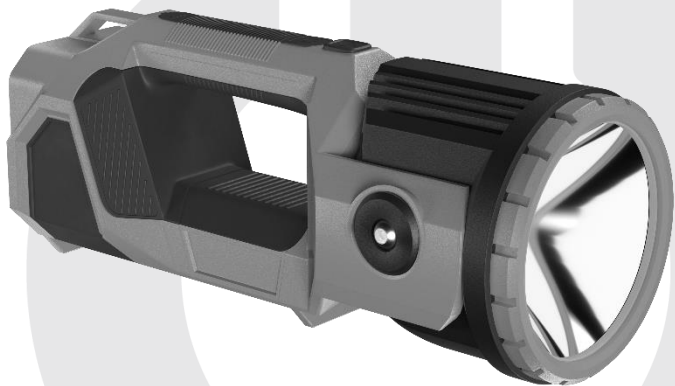

**Паспорт изделия**  
**Светодиодный аккумуляторный фонарь-прожектор «ФОТОН».**  
**Модель РВ-25000**

Уважаемый покупатель!

Благодарим Вас за приобретение светодиодного аккумуляторного фонаря-прожектора «ФОТОН». Перед подключением и использованием устройства внимательно прочитайте эту инструкцию. Необходимо соблюдать все предупреждения и рекомендации по эксплуатации устройства, приведенные здесь. Сохраните инструкцию, используйте ее в дальнейшем в качестве справочного материала.

## ОБЛАСТЬ ПРИМЕНЕНИЯ

Светодиодный аккумуляторный фонарь-прожектор «ФОТОН» предназначен для освещения в помещениях и на улице.

## ОБЩАЯ ИНФОРМАЦИЯ

Источник направленного света	Светодиод мощностью 20 Вт
Световой поток	1800 лм
Дальность луча	950 м
Источник рассеянного света	Светодиоды общей мощностью 3,6 Вт
Световой поток	350 лм
Источник красного света	Светодиоды общей мощностью 1,6 Вт
Световой поток	150 лм
Источник питания	Литий-ионный аккумулятор 4600 мАч
Материал корпуса	ABS-пластик
Комплектация	Фонарь, инструкция, кабель для зарядки, плечевой ремень

## ЭКСПЛУАТАЦИЯ

Светодиодный аккумуляторный фонарь-прожектор «ФОТОН» PB-6500 работает от встроенного литий-ионного аккумулятора. Перед первым применением зарядите фонарь полностью. Во время зарядки индикатор уровня зарядки мигает, при полной зарядке – горят все диоды индикатора зарядки.